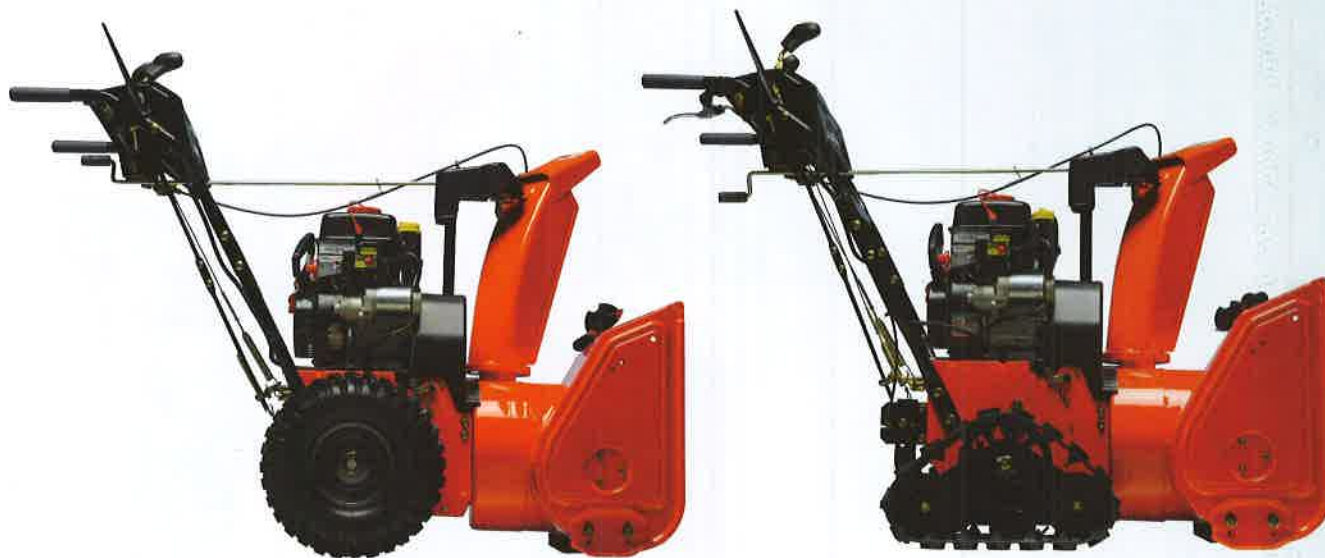

UN TOUR SUR LA CLÉ.

UNE SOLLICITATION SUR LE LANCEUR.

Quelles que soient les conditions, le moteur Ariens AX EZ-Launch™ EFI démarre tout simplement, consommant moins de carburant et projetant la neige avec une puissance constante.

Les nouveaux moteurs Ariens EFI AX EZ-Launch™

FRAISE À NEIGE ST28 DELUXE

59,8 t/h * Distance d'éjection max.15 m
Largeur/ hauteur de travail 710 / 530 mm
291 cm³ * 9,4 CV * Roue 16 x 4,8"

Art. 3081750
CHF 3'490.-

Poids 80 kg

Phare de travail -

Chauffage des poignées -

Commande à distance du clapet oui

N° d'article 3104199

Prix de vente TTC

~~Fr. 2'190.-~~

PRIX SAISON
Fr. 1'990.-

LES FRAISES **ARIENS Compact**

Compact

	ST24 Compact Modèle n° 920329	ST24 Compact Track Modèle n° 920318
AGRÉGAT	52,6 t/h	52,6 t/h
Largeur/ hauteur de travail	610 mm/ 510 mm	610 mm/ 510 mm
Distance d'éjection max.	12 m	12 m
Rotation de la cheminée	205°	205°
Transmission vis sans fin	Acier coulé	Acier coulé
Tambour de fraise/ Turbine ø	28 cm/31 cm	28 cm/31 cm
ENTRAÎNEMENT		
Transmission	Disc-0-Matic	Disc-0-Matic
Entraînement/ vitesses	Roues 6 AV / 2 AR	Chenilles 6 AV / 2 AR
Différentiel et blocage	AutoTurn	non / solid locked
Dimension des roues/chenilles	15 x 5"	Chenilles (largeur 5,5")
MOTEUR refroidi par air - essence		
Modèle	Ariens AX 208	Ariens AX 208
Cylindrée/ Puissance	208 cm ³ / 6,1 CV	208 cm ³ / 6,1 CV
Manuel / électrique	oui / 230V	oui / 230V
GÉNÉRALITÉS		
Poids	84 kg	99 kg
Phare de travail	oui	oui
Chauffage des poignées	-	-
Commande à distance du clapet	oui	oui
N° d'article	3114928	3063453
Prix de vente TTC	Fr. 2490.-	Fr. 2990.-